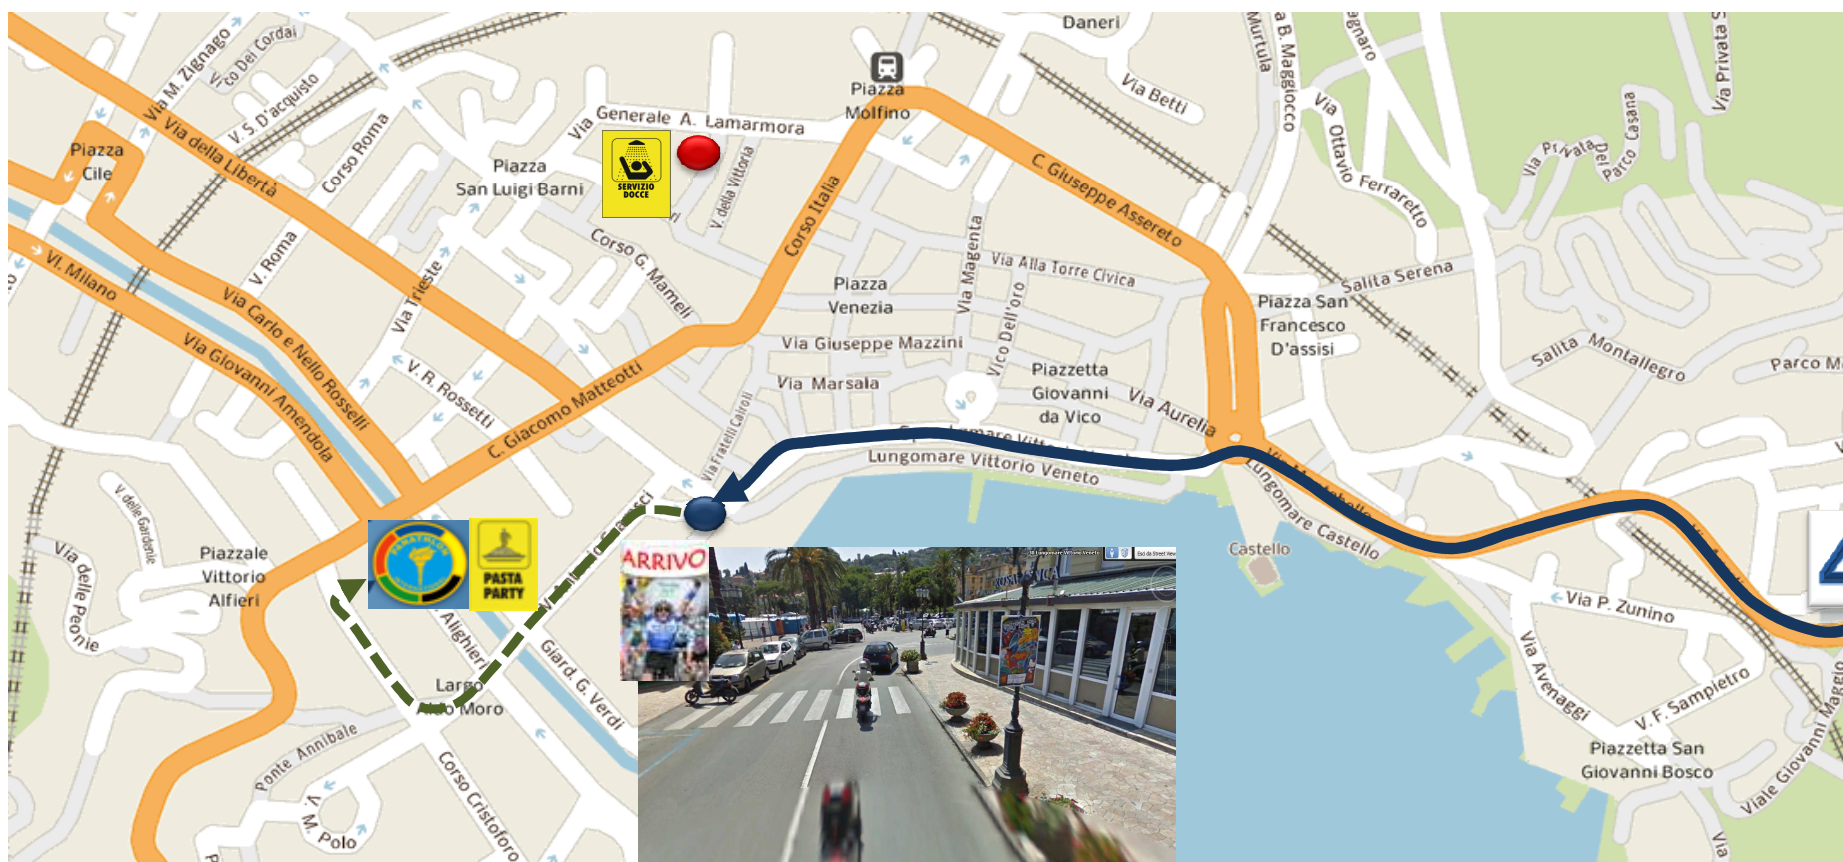

# NOTE PERCORSO - RITROVO partenza Reggio nell'Emilia

## TRASFERIMENTI

RADUNO PARTENZA di TUTTI gli ATLETI per TRASFERIMENTO AL KM 0

RITROVO ATLETI PROVENIENTI DA RAPALLO presso Comando Polizia Locale ingresso via G. Verdi

p.zza Martiri 7 luglio

## NOTE PERCORSO - attraversamento Città di CHIAVARI

## NOTE PERCORSO - ARRIVO Rapallo

3

PLANIMETRIA/MAP

REGGIO EMILIA / RAPALLO

h. 12:55/12.55 pm  
173 km

Km 0/Actual start  
Via Gorizia  
(trasferimento m 3.90C)  
ore 12.55

Arrivo/Finish  
Lungomare Vittorio Veneto  
ore 17.00 - 17.30