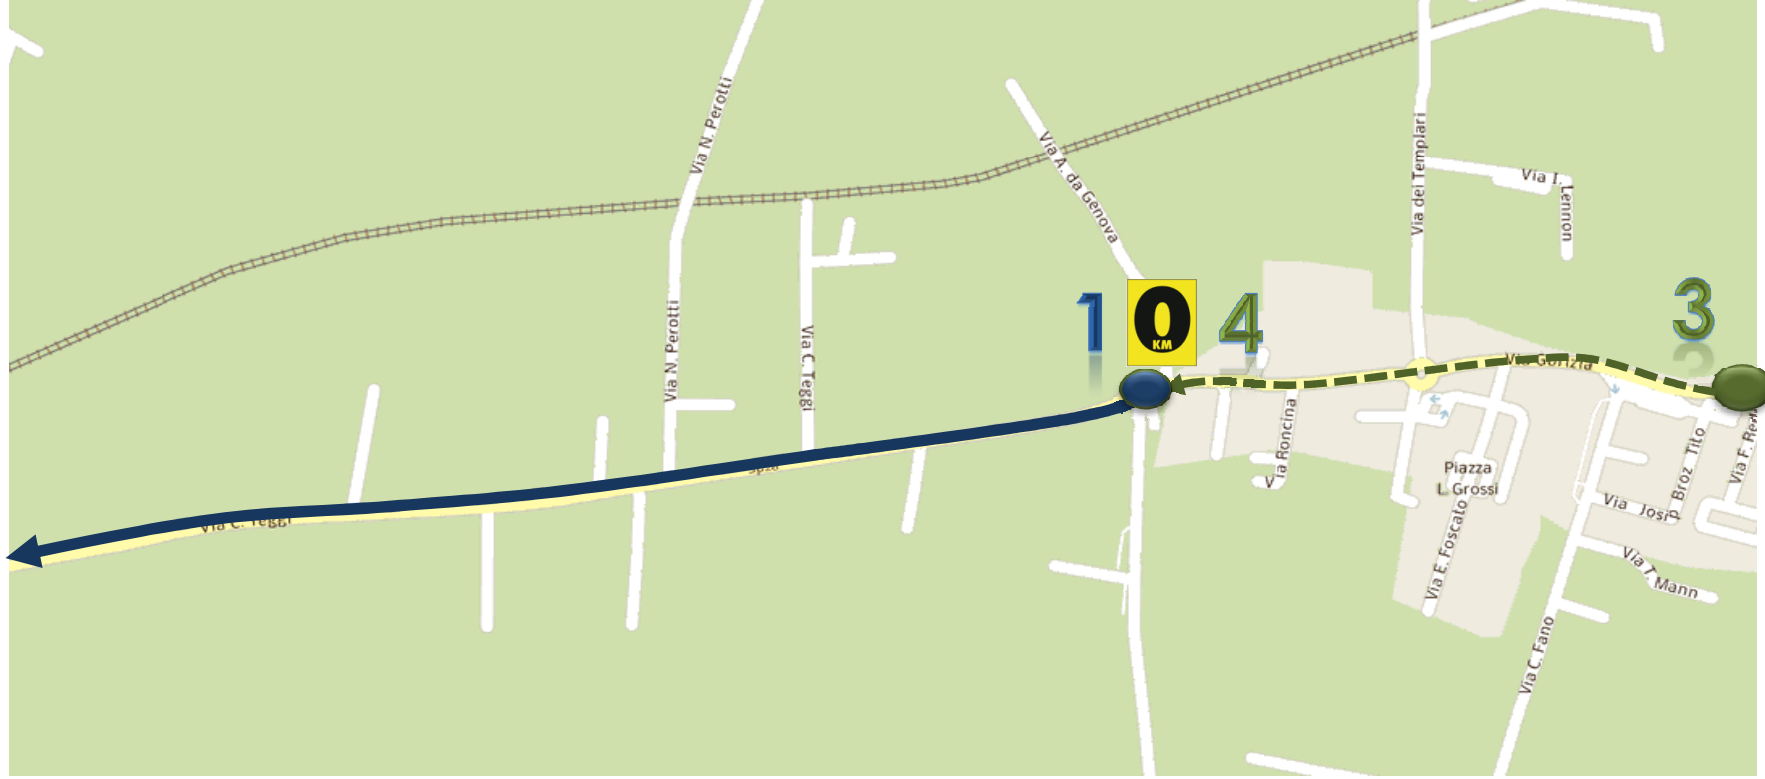

# NOTE PERCORSO - RITROVO partenza Reggio nell'Emilia

## TRASFERIMENTI

RADUNO PARTENZA di TUTTI gli ATLETI per TRASFERIMENTO AL KM 0

RITROVO ATLETI PROVENIENTI DA RAPALLO presso Comando Polizia Locale ingresso via G. Verdi

p.zza Martiri 7 luglio

## NOTE PERCORSO - attraversamento Città di CHIAVARI

## NOTE PERCORSO - ARRIVO Rapallo

3

PLANIMETRIA/MAP

REGGIO EMILIA / RAPALLO

h. 12:55/12.55 pm  
173 km

Km 0/Actual start  
Via Gorizia  
(trasferimento m 3.90C)  
ore 12.55

Arrivo/Finish  
Lungomare Vittorio Veneto  
ore 17.00 - 17.30