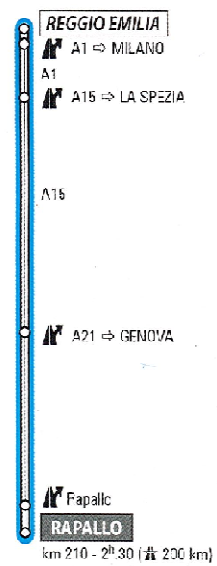

## NOTE PERCORSO - attraversamento Città di CHIAVARI

## NOTE PERCORSO - ARRIVO Rapallo

3

PLANIMETRIA/MAP

REGGIO EMILIA / RAPALLO

h. 12:55/12.55 pm  
173 km

Km 0/Actual start  
Via Gorizia  
(trasferimento m 3.90C)  
ore 12.55

Arrivo/Finish  
Lungomare Vittorio Veneto  
ore 17.00 - 17.30

3

09/05

REGGIO EMILIA / RAPALLO

ALTIMETRIA GENERALE / STAGE PROFILE

per informazioni  
ispettore di percorso  
Gian Luigi Brigneti  
366/5665949  
e-mail gianluigi.brigneti@gmail.com