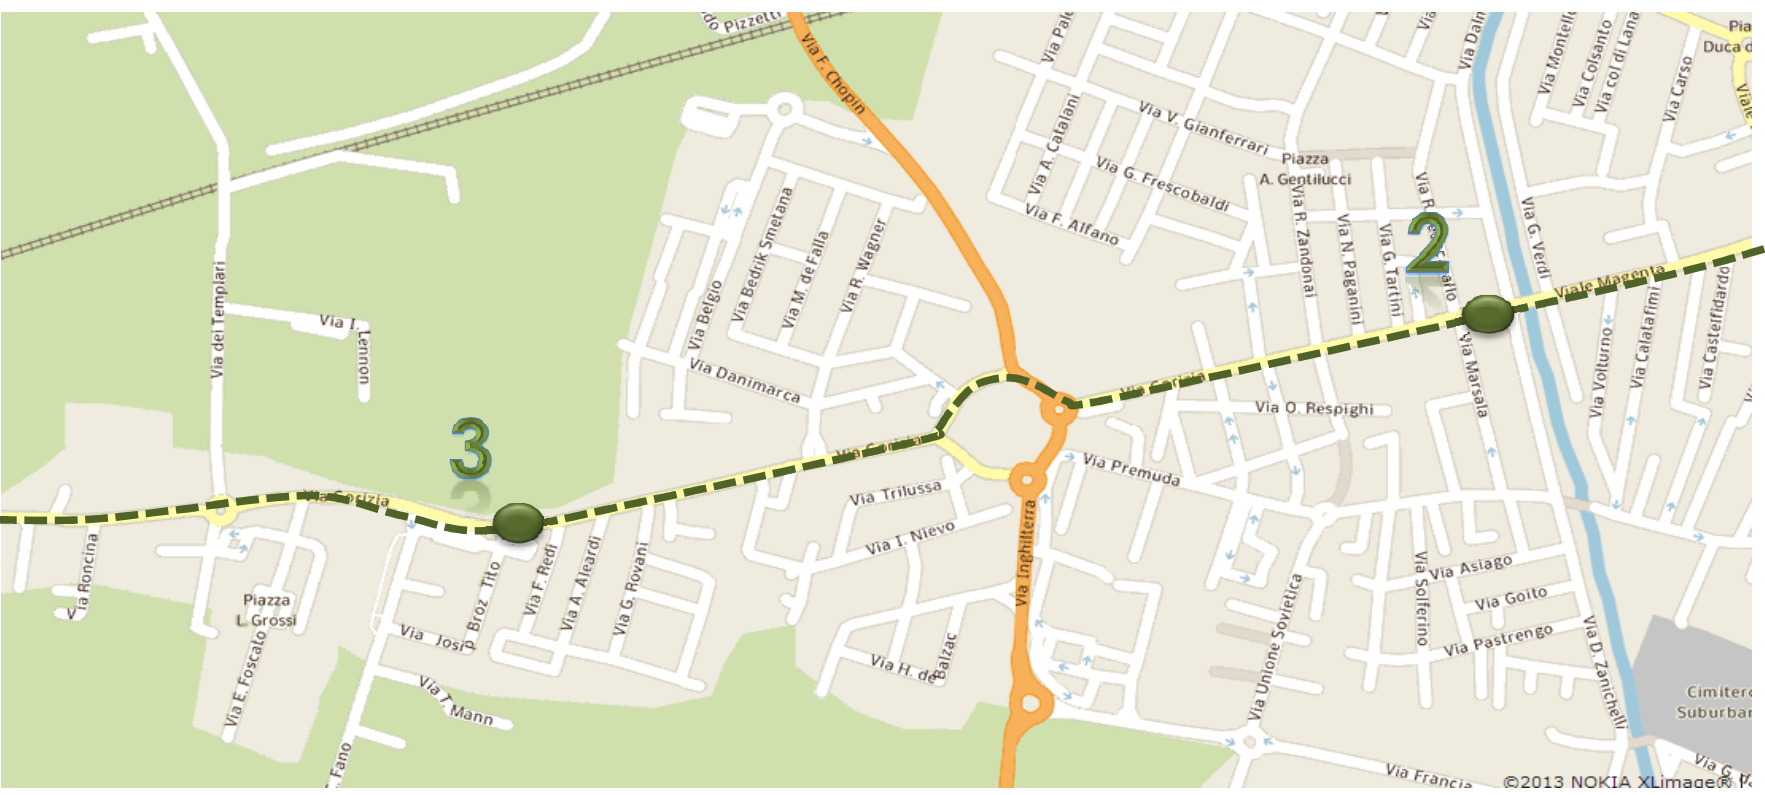

# NOTE PERCORSO - RITROVO partenza Reggio nell'Emilia

## TRASFERIMENTI

RADUNO PARTENZA di TUTTI gli ATLETI per TRASFERIMENTO AL KM 0

RITROVO ATLETI PROVENIENTI DA RAPALLO presso Comando Polizia Locale ingresso via G. Verdi

p.zza Martiri 7 luglio

## NOTE PERCORSO - attraversamento Città di CHIAVARI

## NOTE PERCORSO - ARRIVO Rapallo

3

PLANIMETRIA/MAP

REGGIO EMILIA / RAPALLO

h. 12:55/12.55 pm  
173 km

Km 0/Actual start  
Via Gorizia  
(trasferimento m 3.90C)  
ore 12.55

Arrivo/Finish  
Lungomare Vittorio Veneto  
ore 17.00 - 17.30