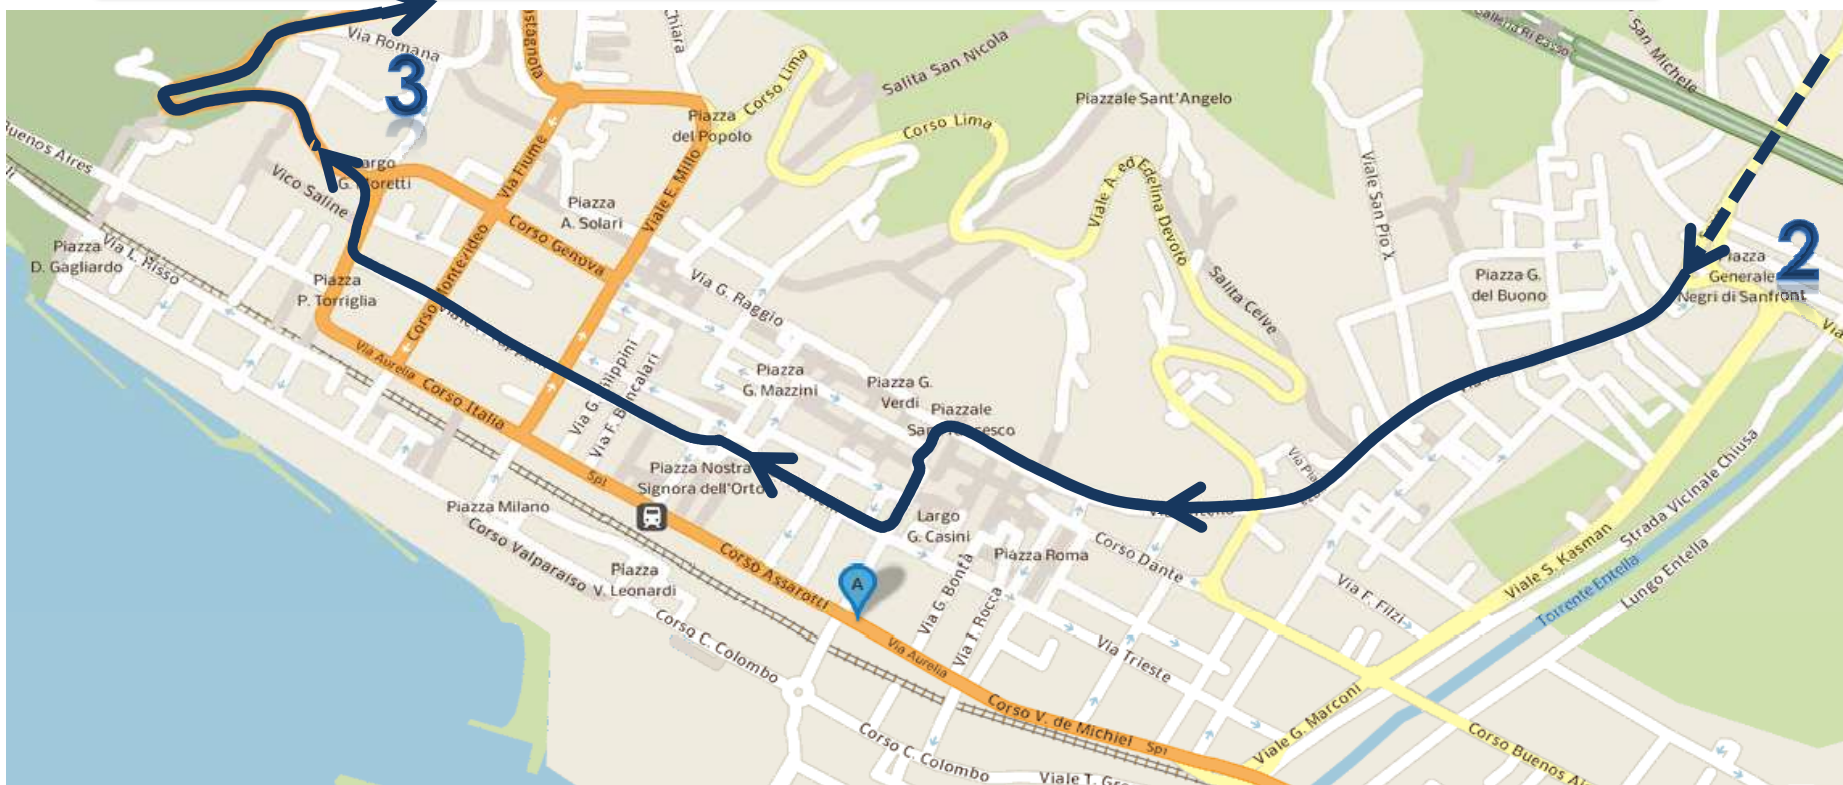

# NOTE PERCORSO - RITROVO partenza Reggio nell'Emilia

## TRASFERIMENTI

RADUNO PARTENZA di TUTTI gli ATLETI per TRASFERIMENTO AL KM 0

RITROVO ATLETI PROVENIENTI DA RAPALLO presso Comando Polizia Locale ingresso via G. Verdi

p.zza Martiri 7 luglio

## NOTE PERCORSO - attraversamento Città di CHIAVARI

## NOTE PERCORSO - ARRIVO Rapallo

3

PLANIMETRIA/MAP

REGGIO EMILIA / RAPALLO

h. 12:55/12.55 pm  
173 km

Km 0/Actual start  
Via Gorizia  
(trasferimento m 3.90C)  
ore 12.55

Arrivo/Finish  
Lungomare Vittorio Veneto  
ore 17.00 - 17.30