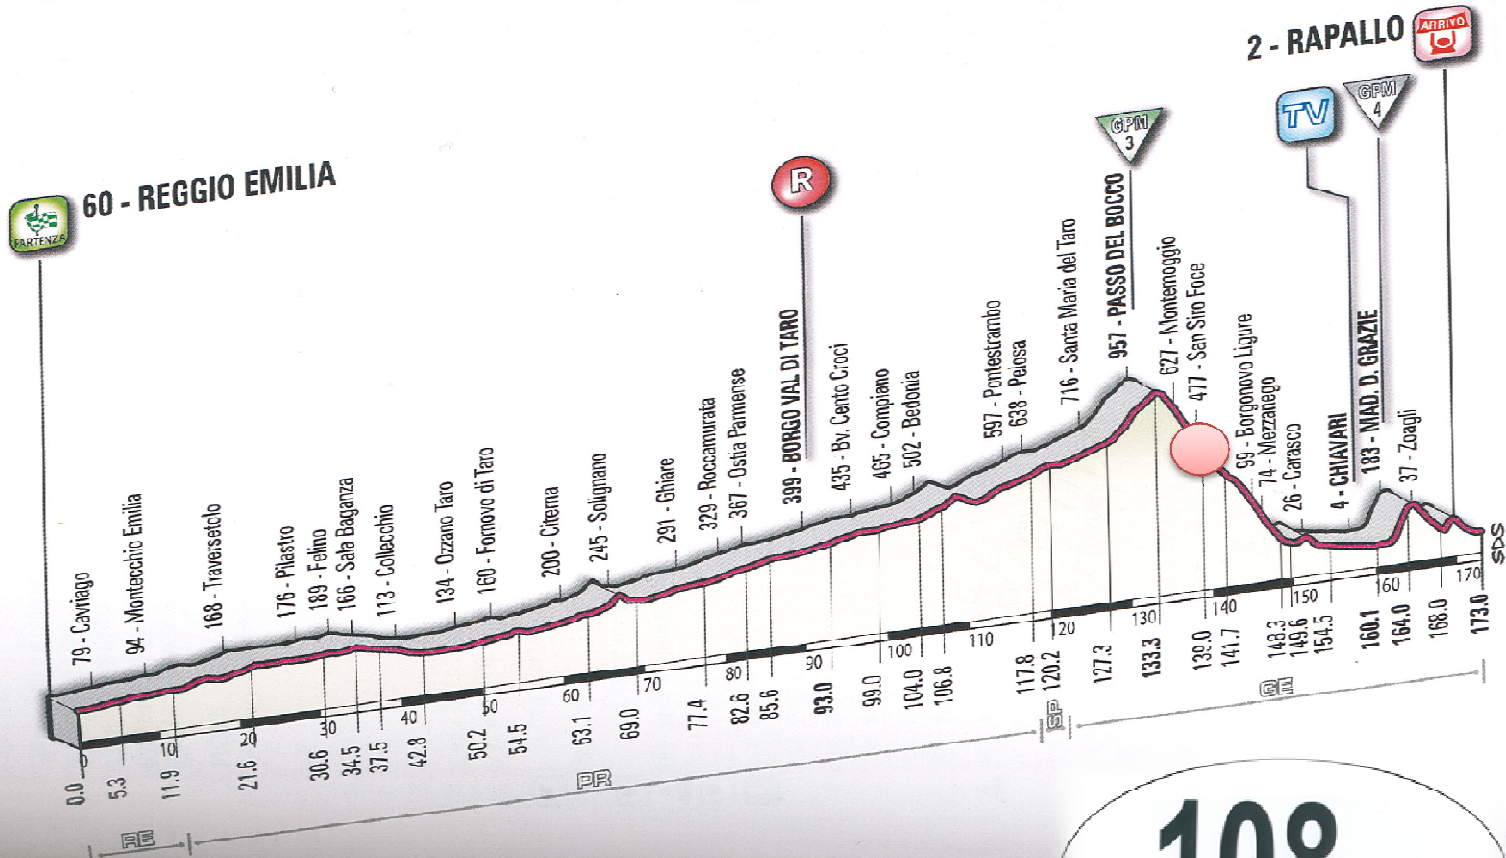

## NOTE PERCORSO - attraversamento Città di CHIAVARI

## NOTE PERCORSO - ARRIVO Rapallo

3

PLANIMETRIA/MAP

REGGIO EMILIA / RAPALLO

h. 12:55/12.55 pm  
173 km

Km 0/Actual start  
Via Gorizia  
(trasferimento m 3.90C)  
ore 12.55

Arrivo/Finish  
Lungomare Vittorio Veneto  
ore 17.00 - 17.30

3

09/05

REGGIO EMILIA / RAPALLO

ALTIMETRIA GENERALE / STAGE PROFILE

per informazioni  
ispettore di percorso  
Gian Luigi Brigneti  
366/5665949  
e-mail gianluigi.brigneti@gmail.com

# NOTE PERCORSO - SOSTE programmate se rese necessarie per deflusso traffico

	COMPATTAMENTO GRUPPO	
	STOP x RISTORO	10-20 minuti
	STOP & GO > per deflusso traffico	4/5 minuti - rifornimento acqua