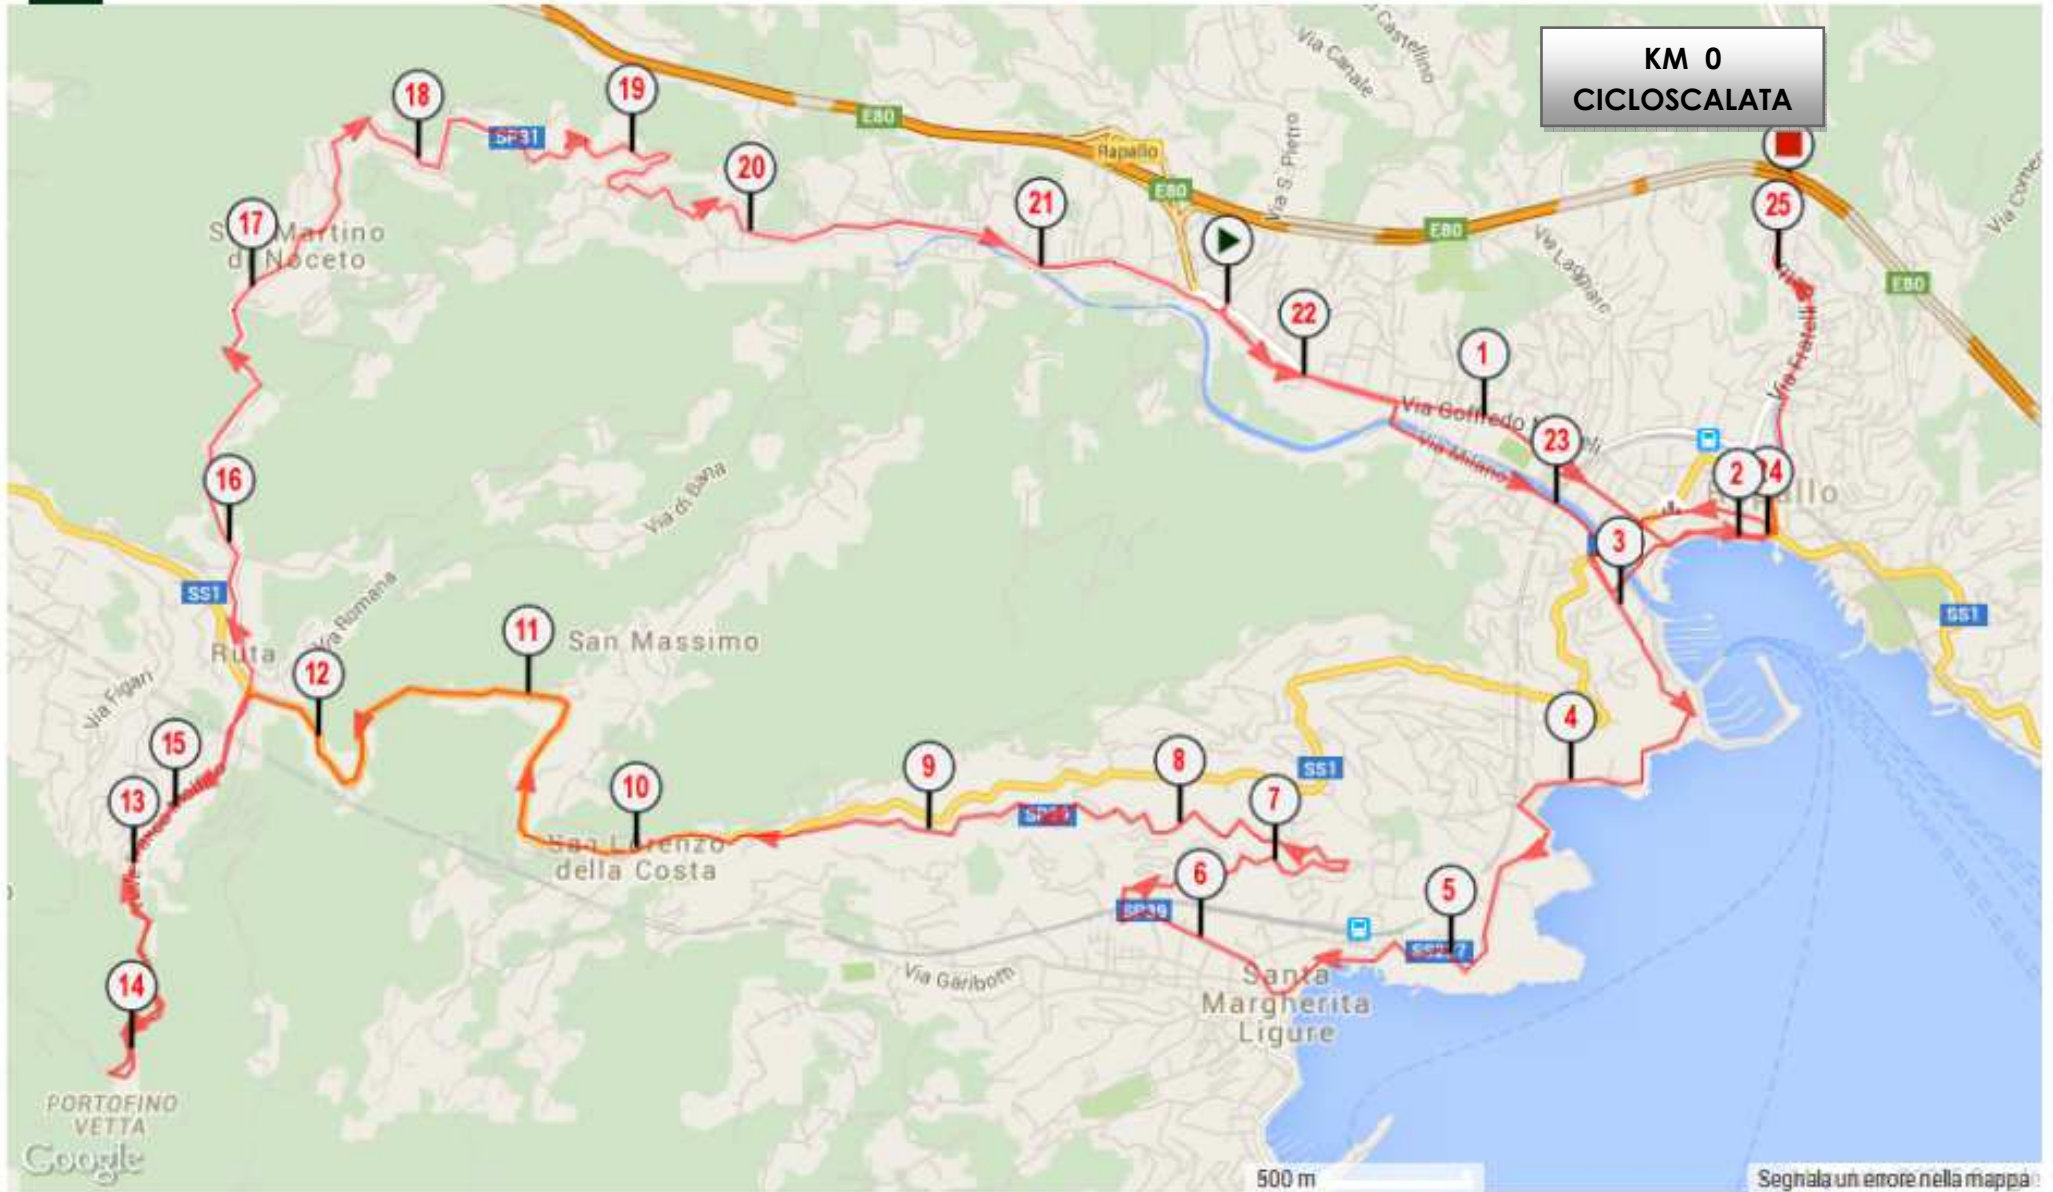

**CICLOSCALATA RAPALLO-MONTALLEGRO**

Ciclismo su strada 25.363 km

(Vedere, o, o commentare)

Vedere percorso allegato B → Cicloscalata

**Informations générales**

**25.363**km

Altitudine min. 4  
 Altitudine mas. 289  
 Dislivello positivo 460  
 Dislivello negativo -443

Attività: Ciclismo su strada  
 Difficoltà: Media  
 Tipo di suolo: Strada  
 Tipo di percorso: Ufficiale  
 Waymarks: No  
 Percorso testato dall'autore: No  
 Dernière mise à jour: 20/05/2015  
 ID del percorso: 4821962

[CICLOSCALATA RAPALLO-MONTALLEGRO]

Modifica e distribuzione proibite senza autorizzazione.